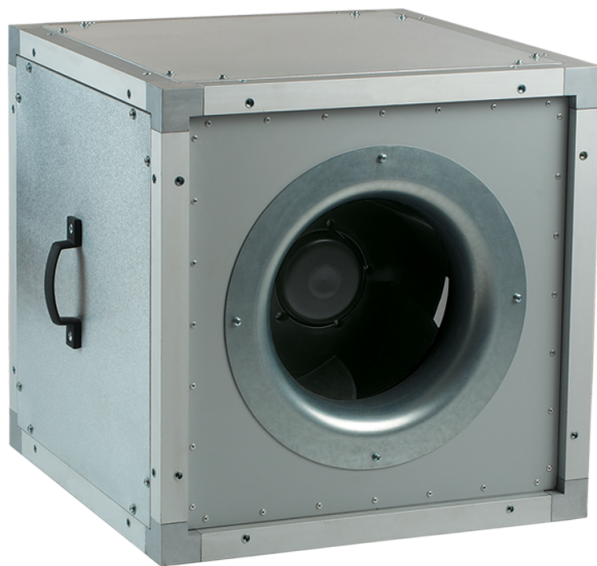

Серия **ВШ ЕС**

Канальные центробежные вентиляторы в тепло- и звукоизоляционном корпусе

- Шумоизоляция
- Тип двигателя: ЕС
- Тип крыльчатки: Центробежный назад загнутые лопатки

Модельный ряд	Размер подключаемого воздуховода, мм	Номинальная мощность, Вт	Максимальный расход воздуха, м ³ /час
 ВШ 315 ЕС	315	150	2370
 ВШ 355 ЕС	355	250	3830
 ВШ 400 ЕС	400	500	5660
 ВШ 450 ЕС	450	750	6800
 ВШ 500 ЕС	500	1320	10450
 ВШ 560 ЕС	560	2360	13600