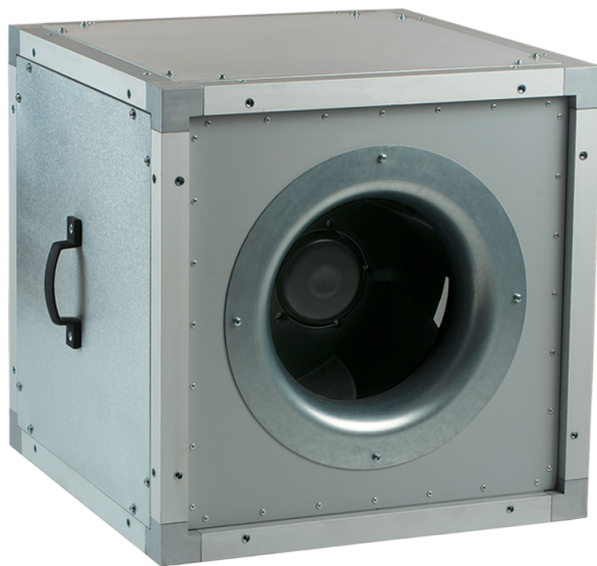

Серия **ВШ ЕС**

Канальные центробежные вентиляторы в тепло- и звукоизоляционном корпусе

- Шумоизоляция
- Тип двигателя: ЕС
- Тип крыльчатки: Центробежный назад загнутые лопатки

Модельный ряд	Размер подключаемого воздуховода, мм	Номинальная мощность, Вт	Максимальный расход воздуха, м ³ /час
 ВШ 315 ЕС	315	150	2370
 ВШ 355 ЕС	355	250	3830
 ВШ 400 ЕС	400	500	5660
 ВШ 450 ЕС	450	750	6800
 ВШ 500 ЕС	500	1320	10450
 ВШ 560 ЕС	560	2360	13600

BШ 630 EC

630

2750

16740