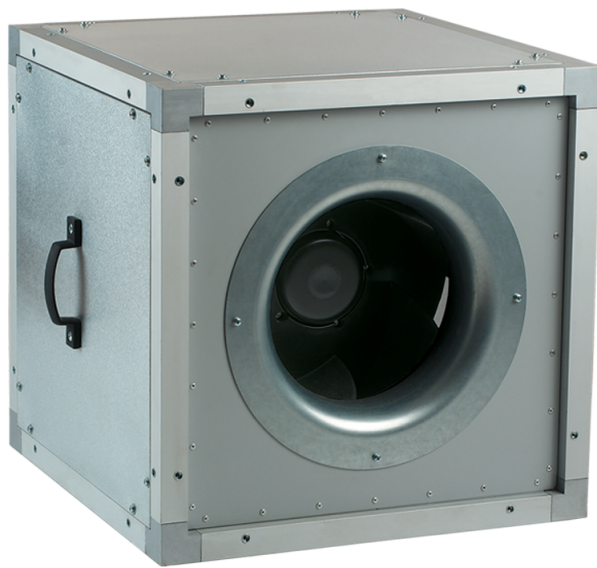

## Серия **ВШ ЕС**

Канальные центробежные вентиляторы в тепло- и звукоизоляционном корпусе

- Шумоизоляция
- Тип двигателя: ЕС
- Тип крыльчатки: Центробежный назад загнутые лопатки
- Материал корпуса: Алюцинк

Модельный ряд	Размер подключаемого воздуховода, мм	Номинальная мощность, Вт	Максимальный расход воздуха, м <sup>3</sup> /час
 ВШ 315 ЕС	315	150	2370
 ВШ 355 ЕС	355	250	3830
 ВШ 400 ЕС	400	500	5660
 ВШ 450 ЕС	450	750	6800
 ВШ 500 ЕС	500	1320	10450
 ВШ 560 ЕС	560	2360	13600