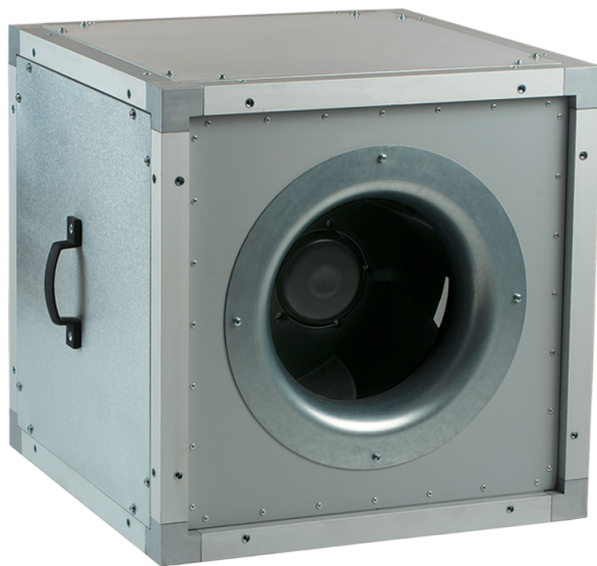

Серия **ВШ ЕС**

Канальные центробежные вентиляторы в тепло- и звукоизоляционном корпусе

- Шумоизоляция
- Тип двигателя: ЕС
- Тип крыльчатки: Центробежный назад загнутые лопатки
- Материал корпуса: Алюцинк

Модельный ряд	Размер подключаемого воздуховода, мм	Номинальная мощность, Вт	Максимальный расход воздуха, м ³ /час
 ВШ 315 ЕС	315	150	2370
 ВШ 355 ЕС	355	250	3830
 ВШ 400 ЕС	400	500	5660
 ВШ 450 ЕС	450	750	6800
 ВШ 500 ЕС	500	1320	10450
 ВШ 560 ЕС	560	2360	13600