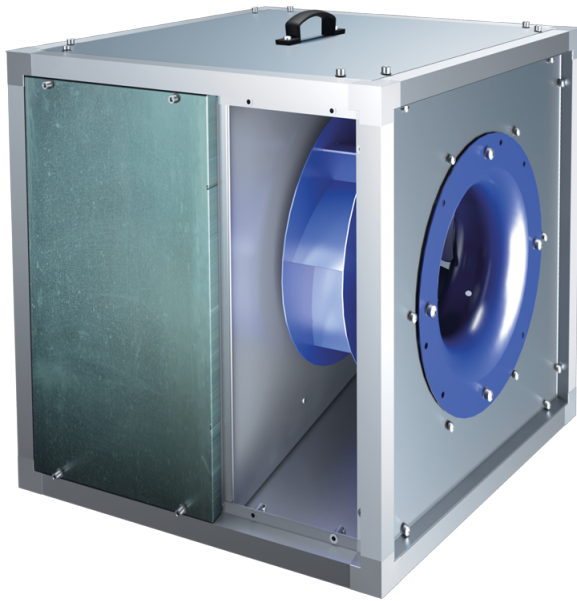

Серия ВШК

Центробежные кухонные вентиляторы в шумоизолированном корпусе

- Шумоизоляция
- Тип двигателя: АС
- Тип крыльчатки: Центробежная крыльчатка с назад загнутыми лопатками
- Материал корпуса: Алюмин

Модельный ряд	Номинальная мощность, Вт	Максимальный расход воздуха, м ³ /час
 ВШК 315 2Д	1100	4460
 ВШК 315 2Е	1100	4460
 ВШК 315 4Д	250	1910
 ВШК 315 4Е	250	1910
 ВШК 355 4Д	370	3200
 ВШК 355 4Е	370	3200
 ВШК 400 4Д	550	4550