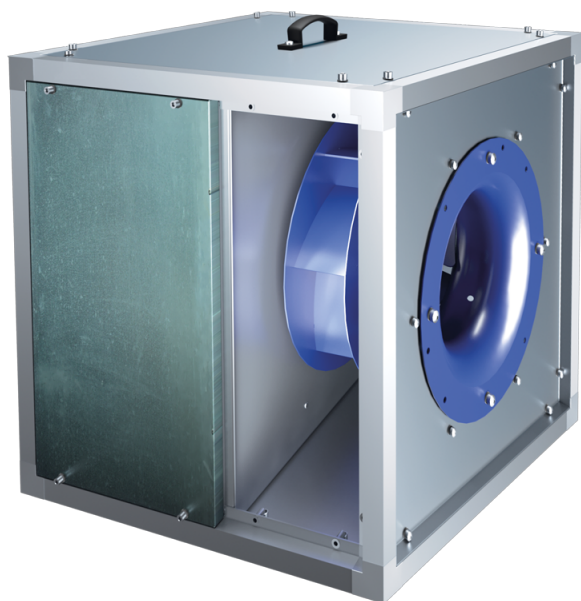

## Серия ВШК

Центробежные кухонные вентиляторы в шумоизолированном корпусе

- Шумоизоляция
- Тип двигателя: АС
- Тип крыльчатки: Центробежная крыльчатка с назад загнутыми лопатками
- Материал корпуса: Алюцинк

Модельный ряд	Номинальная мощность, Вт	Максимальный расход воздуха, м <sup>3</sup> /час
 ВШК 315 2Д	1100	4460
 ВШК 315 2Е	1100	4460
 ВШК 315 4Д	250	1910
 ВШК 315 4Е	250	1910
 ВШК 355 4Д	370	3200
 ВШК 355 4Е	370	3200
 ВШК 400 4Д	550	4550