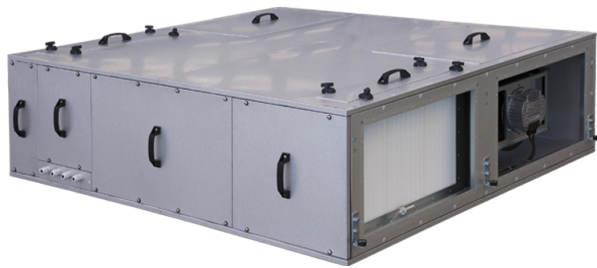

Серия ВУТ

1500/2500/3500 ПБ

ЕС

Премиальная линейка потолочных установок с рекуперацией тепла для коммерческого применения

- Тип рекуператора: Противоточный
- Тип двигателя: ЕС
- Материал корпуса: Алюмин

Модельный ряд	Размер подключаемого воздуховода, мм	Скорость	Фазность	Максимальное напряжение питания, В	Материал рекуператора	Фильтр вытяжной	Фильтр приточный	Система управления
 ВУТ 1500 ПБ ЕС	600x350	1	1	230	Полистирол	G4 (опция F7)	G4 (опция F7)	A21
 ВУТ 2500 ПБ ЕС	600x350	1	1	230	Полистирол	G4 (опция F7)	G4 (опция F7)	A21
 ВУТ 3500 ПБ ЕС	600x350	1	3	380	Полистирол	G4 (опция F7)	G4 (опция F7)	A21