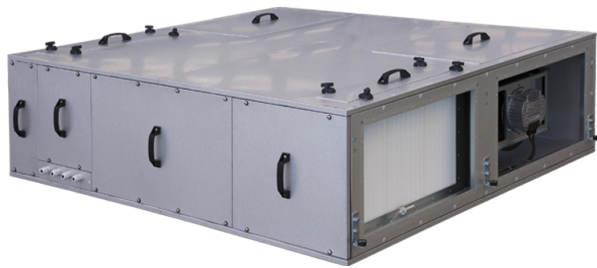

Серия ВУТ

1500/2500/3500 ПБ

ЕС

Премиальные подвесные ПВУ с противоточным рекуператором из полистирола

- Тип рекуператора: Противоточный
- Тип двигателя: ЕС
- Материал корпуса: Алюмин

Модельный ряд	Размер подключаемого воздуховода, мм	Скорость	Фазность	Максимальное напряжение питания, В	Материал рекуператора	Фильтр вытяжной	Фильтр приточный	Система управления
 ВУТ 1500 ПБ ЕС	600x350	1	1	230	Полистирол	G4 (опция F7)	G4 (опция F7)	A21
 ВУТ 2500 ПБ ЕС	600x350	1	1	230	Полистирол	G4 (опция F7)	G4 (опция F7)	A21
 ВУТ 3500 ПБ ЕС	600x350	1	3	380	Полистирол	G4 (опция F7)	G4 (опция F7)	A21