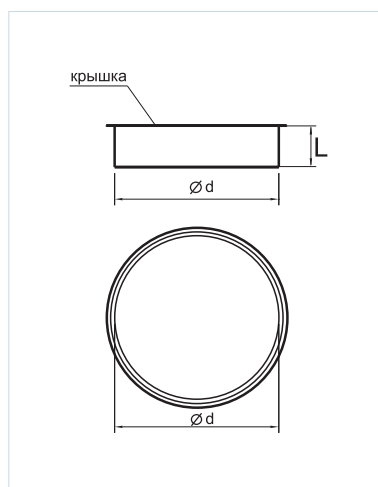

ЗАГЛУШКА ВНУТРЕННЯЯ ДЛЯ ВОЗДУХОВОДОВ

Заглушка

Наименование	Диаметр (d), мм	Толщина стали (p), мм	Длина (L), мм
Заглушка внутренняя 125	125	0.50	50
Заглушка внутренняя 140	140	0.50	50
Заглушка внутренняя 150	150	0.50	50
Заглушка внутренняя 160	160	0.50	50
Заглушка внутренняя 180	180	0.50	50
Заглушка внутренняя 200	200	0.50	50
Заглушка внутренняя 224	224	0.50	50
Заглушка внутренняя 250	250	0.50	50
Заглушка внутренняя 280	280	0.50	50
Заглушка внутренняя 315	315	0.50	50
Заглушка внутренняя 355	355	0.50	60
Заглушка внутренняя 400	400	0.70	60
Заглушка внутренняя 450	450	0.70	60
Заглушка внутренняя 500	500	0.70	80
Заглушка внутренняя 560	560	0.70	80
Заглушка внутренняя 600	600	0.70	80
Заглушка внутренняя 630	630	0.70	80
Заглушка внутренняя 710	710	0.70	80
Заглушка внутренняя 800	800	0.70	80
Заглушка внутренняя 900	900	1.00	100
Заглушка внутренняя 1000	1000	1.00	100
Заглушка внутренняя 1120	1120	1.00	100
Заглушка внутренняя 1250	1250	1.00	100