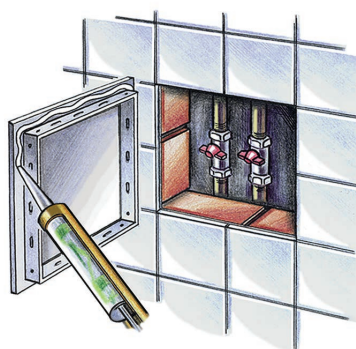

### ■ Применение

- Предназначены для установки в стене или потолке.
- Обеспечивают быстрый доступ к скрытым узлам и коммуникациям.
- Возможность использования во влажных помещениях.
- Защищено патентами в разных странах.

### ■ Конструкция

- Изготовлены из высококачественного АБС-пластика.

- Левостороннее или правостороннее открывание.
- Открываются и закрываются легким нажатием.
- Оборудованы замком с ключом.

### ■ Монтажные особенности

- Простой монтаж с помощью раствора или клея.
- Возможность универсального монтажа для левостороннего или правостороннего открывания.
- Простой уход.

### ■ Примеры монтажа