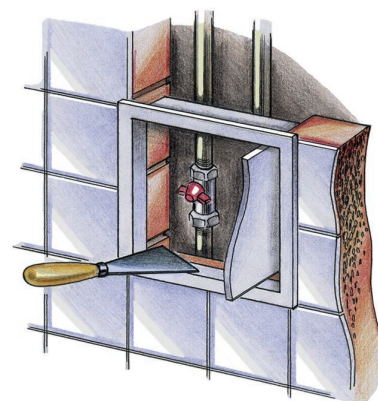

### ■ Применение

- Предназначены для установки в стене или потолке.
- Обеспечивают быстрый доступ к скрытым узлам и коммуникациям.
- Возможность использования во влажных помещениях.
- Защищено патентами в разных странах.

### ■ Конструкция

- Изготовлены из высококачественного АБС-пластика.

- Левостороннее или правостороннее открывание.
- Открываются и закрываются легким нажатием.
- Оборудованы замком с ключом.

### ■ Монтажные особенности

- Простой монтаж с помощью раствора или клея.
- Возможность универсального монтажа для левостороннего или правостороннего открывания.
- Простой уход.

### ■ Примеры монтажа