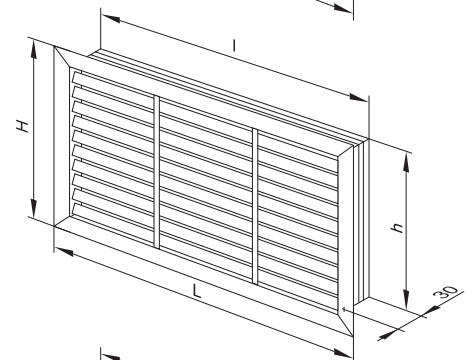

Modell	Abmessungen, mm				Luftquerschnitt, m²
	H	L	h	l	
NHN 1200×300	303	1214	289	1200	0,0719
NHN 1200×350	363	1214	349	1200	0,0906
NHN 1200×400	392	1214	378	1200	0,0996
NHN 1200×450	452	1214	438	1200	0,1182
NHN 1200×500	512	1214	498	1200	0,1369
NHN 1200×600	602	1214	588	1200	0,1648
NHN 1350×300	303	1364	289	1350	0,0825
NHN 1350×350	363	1364	349	1350	0,1039
NHN 1350×400	392	1364	378	1350	0,1143
NHN 1350×450	452	1364	438	1350	0,1357
NHN 1350×500	512	1364	498	1350	0,1570
NHN 1350×600	602	1364	588	1350	0,1891