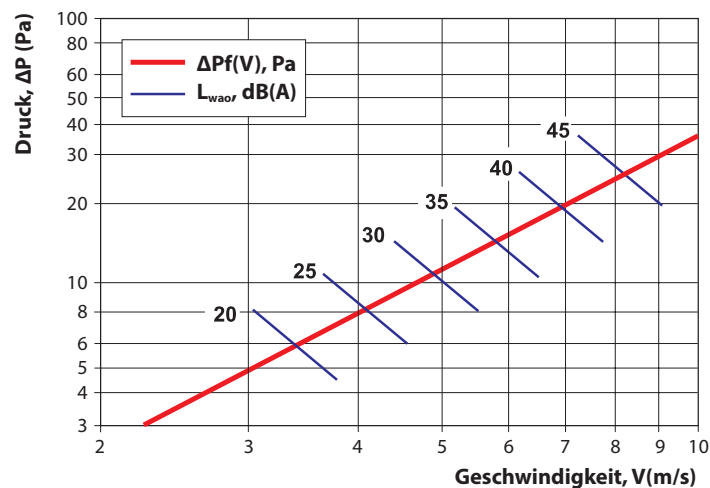

Farbausführungen

Luftstromverteilung

Druckverlustdiagramm und Schallpegeldiagramm

Außenabmessungen

Modell	Abmessungen, mm				Luftquerschnitt, m ²
	H	L	h	l	
NUN 200×200	214	214	200	200	0,0066
NHN 300×200	214	303	200	289	0,0104
NHN 350×200	214	363	200	349	0,0131
NHN 400×200	214	392	200	378	0,0143
NHN 450×200	214	452	200	438	0,0170
NHN 500×200	214	512	200	498	0,0196
NHN 600×200	214	602	200	588	0,0235
NUN 300×300	303	303	289	289	0,0169
NHN 350×300	303	363	289	349	0,0212
NHN 400×300	303	392	289	378	0,0232
NHN 450×300	303	452	289	438	0,0275
NHN 500×300	303	512	289	498	0,0317
NHN 600×300	303	602	289	588	0,0381
NUN 350×350	363	363	349	349	0,0267
NHN 400×350	363	392	349	378	0,0292
NHN 450×350	363	452	349	438	0,0346
NHN 500×350	363	512	349	498	0,0399
NHN 600×350	363	602	349	588	0,0480
NUN 400×400	392	392	378	378	0,0321
NHN 450×400	392	452	378	438	0,0380
NHN 500×400	392	512	378	498	0,0439
NHN 600×400	392	602	378	588	0,0527
NUN 450×450	452	452	438	438	0,0451
NHN 500×450	452	512	438	498	0,0521
NHN 600×450	452	602	438	588	0,0626
NUN 500×500	512	512	498	498	0,0603
NHN 600×500	512	602	498	588	0,0724

Modell	Abmessungen, mm				Luftquerschnitt, m ²
	H	L	h	l	
NUN 580×580	599	599	585	585	0,0755
NUN 600×600	602	602	588	588	0,0764
NHN 900×200	214	912	200	898	0,0341
NHN 900×300	303	912	289	898	0,0553
NHN 900×350	363	912	349	898	0,0696
NHN 900×400	392	912	378	898	0,0765
NHN 900×450	452	912	438	898	0,0909
NHN 900×500	512	912	498	898	0,1052
NHN 900×600	602	912	588	898	0,1266

Modell	Abmessungen, mm				Luftquerschnitt, m ²
	H	L	h	l	
NHN 1200×300	303	1214	289	1200	0,0719
NHN 1200×350	363	1214	349	1200	0,0906
NHN 1200×400	392	1214	378	1200	0,0996
NHN 1200×450	452	1214	438	1200	0,1182
NHN 1200×500	512	1214	498	1200	0,1369
NHN 1200×600	602	1214	588	1200	0,1648
NHN 1350×300	303	1364	289	1350	0,0825
NHN 1350×350	363	1364	349	1350	0,1039
NHN 1350×400	392	1364	378	1350	0,1143
NHN 1350×450	452	1364	438	1350	0,1357
NHN 1350×500	512	1364	498	1350	0,1570
NHN 1350×600	602	1364	588	1350	0,1891