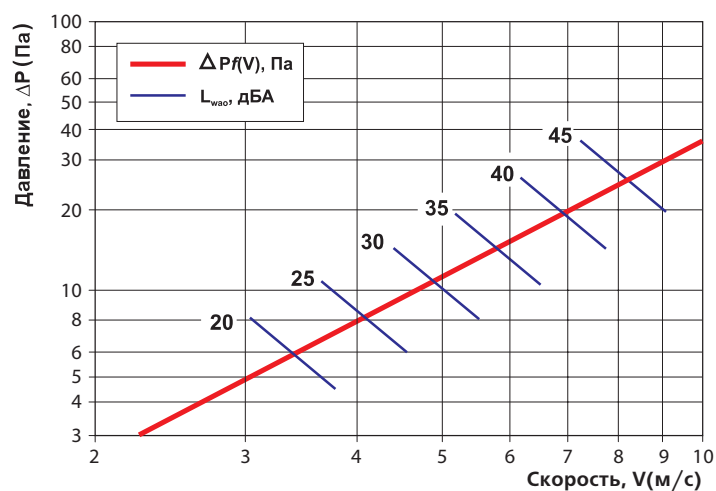

Ударопрочные

Долговечные

Не требуют ухода

■ Распределение воздушного потока

■ График потери давления и звуковой мощности

Габаритные размеры

Модель	Размеры, мм				Площадь живого сечения, м ²
	H	L	h	l	
НУН 200×200	214	214	200	200	0,0066
НВН 300×200	214	303	200	289	0,0106
НВН 350×200	214	363	200	349	0,0134
НВН 400×200	214	392	200	378	0,0147
НВН 450×200	214	452	200	438	0,0174
НВН 500×200	214	512	200	498	0,0202
НВН 600×200	214	602	200	588	0,0243
НУН 300×300	303	303	289	289	0,0169
НВН 350×300	303	363	289	349	0,0213
НВН 400×300	303	392	289	378	0,0234
НВН 450×300	303	452	289	438	0,0278
НВН 500×300	303	512	289	498	0,0322
НВН 600×300	303	602	289	588	0,0387
НУН 350×350	363	363	349	349	0,0267
НВН 400×350	363	392	349	378	0,0293
НВН 450×350	363	452	349	438	0,0348
НВН 500×350	363	512	349	498	0,0402
НВН 600×350	363	602	349	588	0,0484
НУН 400×400	392	392	378	378	0,0321
НВН 450×400	392	452	378	438	0,0531
НВН 500×400	392	512	378	498	0,0441
НВН 600×400	392	602	378	588	0,0381
НУН 450×450	452	452	438	438	0,0451
НВН 500×450	452	512	438	498	0,0629
НВН 600×450	452	602	438	588	0,0522
НУН 500×500	512	512	498	498	0,0603
НВН 600×500	512	602	498	588	0,0726
НУН 580×580	599	599	585	585	0,0872
НУН 600×600	602	602	588	588	0,0862

Модель	Размеры, мм				Площадь живого сечения, м ²
	H	L	h	l	
НВН 900×200	214	934	200	920	0,0365
НВН 900×300	303	934	289	920	0,0581
НВН 1200×300	303	1234	289	1220	0,0800
НВН 900×350	363	934	349	920	0,0727
НВН 1200×350	363	1234	349	1220	0,1001
НВН 900×400	392	934	378	920	0,0798
НВН 1200×400	392	1234	378	1220	0,1098
НВН 900×450	452	934	438	920	0,0944
НВН 1200×450	452	1234	438	1220	0,1299
НВН 900×500	512	934	498	920	0,1090
НВН 1200×500	512	1234	498	1220	0,1500
НВН 900×600	602	934	588	920	0,1309
НВН 1200×600	602	1234	588	1220	0,1801