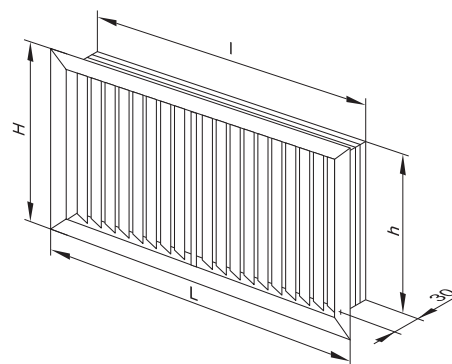

Ударопрочные

Долговечные

Не требуют ухода

■ Распределение воздушного потока

■ График потери давления и звуковой мощности

Габаритные размеры

Модель	Размеры, мм				Площадь живого сечения, м ²
	H	L	h	l	
НУН 200×200	214	214	200	200	0,0066
НВН 300×200	214	303	200	289	0,0106
НВН 350×200	214	363	200	349	0,0134
НВН 400×200	214	392	200	378	0,0147
НВН 450×200	214	452	200	438	0,0174
НВН 500×200	214	512	200	498	0,0202
НВН 600×200	214	602	200	588	0,0243
НУН 300×300	303	303	289	289	0,0169
НВН 350×300	303	363	289	349	0,0213
НВН 400×300	303	392	289	378	0,0234
НВН 450×300	303	452	289	438	0,0278
НВН 500×300	303	512	289	498	0,0322
НВН 600×300	303	602	289	588	0,0387
НУН 350×350	363	363	349	349	0,0267
НВН 400×350	363	392	349	378	0,0293
НВН 450×350	363	452	349	438	0,0348
НВН 500×350	363	512	349	498	0,0402
НВН 600×350	363	602	349	588	0,0484
НУН 400×400	392	392	378	378	0,0321
НВН 450×400	392	452	378	438	0,0531
НВН 500×400	392	512	378	498	0,0441
НВН 600×400	392	602	378	588	0,0381
НУН 450×450	452	452	438	438	0,0451
НВН 500×450	452	512	438	498	0,0629
НВН 600×450	452	602	438	588	0,0522
НУН 500×500	512	512	498	498	0,0603
НВН 600×500	512	602	498	588	0,0726
НУН 580×580	599	599	585	585	0,0872
НУН 600×600	602	602	588	588	0,0862

Модель	Размеры, мм				Площадь живого сечения, м ²
	H	L	h	l	
НВН 900×200	214	934	200	920	0,0365
НВН 900×300	303	934	289	920	0,0581
НВН 1200×300	303	1234	289	1220	0,0800
НВН 900×350	363	934	349	920	0,0727
НВН 1200×350	363	1234	349	1220	0,1001
НВН 900×400	392	934	378	920	0,0798
НВН 1200×400	392	1234	378	1220	0,1098
НВН 900×450	452	934	438	920	0,0944
НВН 1200×450	452	1234	438	1220	0,1299
НВН 900×500	512	934	498	920	0,1090
НВН 1200×500	512	1234	498	1220	0,1500
НВН 900×600	602	934	588	920	0,1309
НВН 1200×600	602	1234	588	1220	0,1801