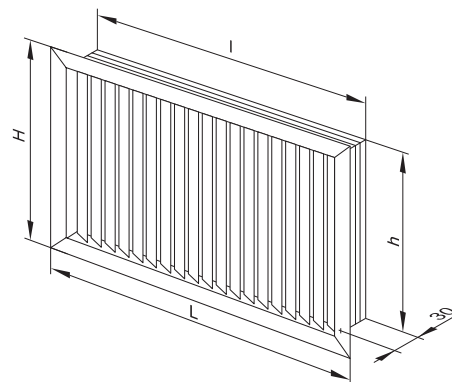

Ударопрочные

Долговечные

Не требуют ухода

■ Распределение воздушного потока

■ График потери давления и звуковой мощности

Габаритные размеры

Модель	Размеры, мм				Площадь живого сечения, м ²
	H	L	h	l	
НУН 200×200	214	214	200	200	0,0066
НВН 300×200	214	303	200	289	0,0106
НВН 350×200	214	363	200	349	0,0134
НВН 400×200	214	392	200	378	0,0147
НВН 450×200	214	452	200	438	0,0174
НВН 500×200	214	512	200	498	0,0202
НВН 600×200	214	602	200	588	0,0243
НУН 300×300	303	303	289	289	0,0169
НВН 350×300	303	363	289	349	0,0213
НВН 400×300	303	392	289	378	0,0234
НВН 450×300	303	452	289	438	0,0278
НВН 500×300	303	512	289	498	0,0322
НВН 600×300	303	602	289	588	0,0387
НУН 350×350	363	363	349	349	0,0267
НВН 400×350	363	392	349	378	0,0293
НВН 450×350	363	452	349	438	0,0348
НВН 500×350	363	512	349	498	0,0402
НВН 600×350	363	602	349	588	0,0484
НУН 400×400	392	392	378	378	0,0321
НВН 450×400	392	452	378	438	0,0531
НВН 500×400	392	512	378	498	0,0441
НВН 600×400	392	602	378	588	0,0381
НУН 450×450	452	452	438	438	0,0451
НВН 500×450	452	512	438	498	0,0629
НВН 600×450	452	602	438	588	0,0522
НУН 500×500	512	512	498	498	0,0603
НВН 600×500	512	602	498	588	0,0726
НУН 580×580	599	599	585	585	0,0872
НУН 600×600	602	602	588	588	0,0862

Модель	Размеры, мм				Площадь живого сечения, м ²
	H	L	h	l	
НВН 900×200	214	934	200	920	0,0365
НВН 900×300	303	934	289	920	0,0581
НВН 1200×300	303	1234	289	1220	0,0800
НВН 900×350	363	934	349	920	0,0727
НВН 1200×350	363	1234	349	1220	0,1001
НВН 900×400	392	934	378	920	0,0798
НВН 1200×400	392	1234	378	1220	0,1098
НВН 900×450	452	934	438	920	0,0944
НВН 1200×450	452	1234	438	1220	0,1299
НВН 900×500	512	934	498	920	0,1090
НВН 1200×500	512	1234	498	1220	0,1500
НВН 900×600	602	934	588	920	0,1309
НВН 1200×600	602	1234	588	1220	0,1801