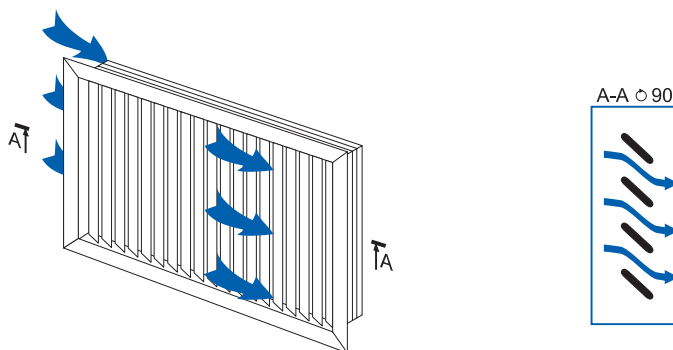

Ударопрочные

Долговечные

Не требуют ухода

■ Распределение воздушного потока

■ График потери давления и звуковой мощности

Габаритные размеры

Модель	Размеры, мм				Площадь живого сечения, м ²
	H	L	h	l	
НУН 200×200	214	214	200	200	0,0066
НВН 300×200	214	303	200	289	0,0106
НВН 350×200	214	363	200	349	0,0134
НВН 400×200	214	392	200	378	0,0147
НВН 450×200	214	452	200	438	0,0174
НВН 500×200	214	512	200	498	0,0202
НВН 600×200	214	602	200	588	0,0243
НУН 300×300	303	303	289	289	0,0169
НВН 350×300	303	363	289	349	0,0213
НВН 400×300	303	392	289	378	0,0234
НВН 450×300	303	452	289	438	0,0278
НВН 500×300	303	512	289	498	0,0322
НВН 600×300	303	602	289	588	0,0387
НУН 350×350	363	363	349	349	0,0267
НВН 400×350	363	392	349	378	0,0293
НВН 450×350	363	452	349	438	0,0348
НВН 500×350	363	512	349	498	0,0402
НВН 600×350	363	602	349	588	0,0484
НУН 400×400	392	392	378	378	0,0321
НВН 450×400	392	452	378	438	0,0531
НВН 500×400	392	512	378	498	0,0441
НВН 600×400	392	602	378	588	0,0381
НУН 450×450	452	452	438	438	0,0451
НВН 500×450	452	512	438	498	0,0629
НВН 600×450	452	602	438	588	0,0522
НУН 500×500	512	512	498	498	0,0603
НВН 600×500	512	602	498	588	0,0726
НУН 580×580	599	599	585	585	0,0872
НУН 600×600	602	602	588	588	0,0862

Модель	Размеры, мм				Площадь живого сечения, м ²
	H	L	h	l	
НВН 900×200	214	934	200	920	0,0365
НВН 900×300	303	934	289	920	0,0581
НВН 1200×300	303	1234	289	1220	0,0800
НВН 900×350	363	934	349	920	0,0727
НВН 1200×350	363	1234	349	1220	0,1001
НВН 900×400	392	934	378	920	0,0798
НВН 1200×400	392	1234	378	1220	0,1098
НВН 900×450	452	934	438	920	0,0944
НВН 1200×450	452	1234	438	1220	0,1299
НВН 900×500	512	934	498	920	0,1090
НВН 1200×500	512	1234	498	1220	0,1500
НВН 900×600	602	934	588	920	0,1309
НВН 1200×600	602	1234	588	1220	0,1801