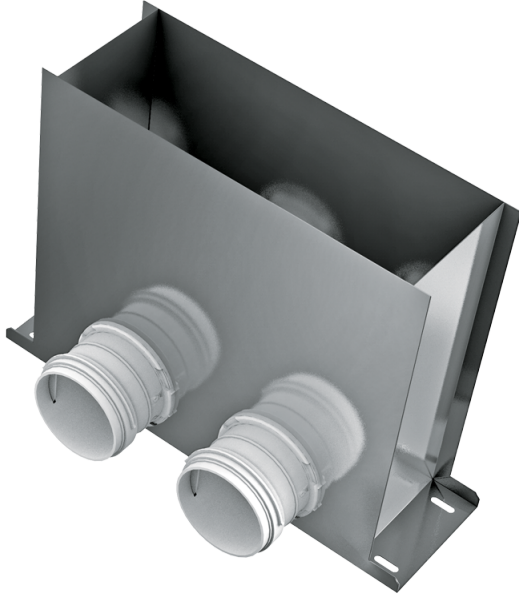

FlexiVent

0821300x100/63x2

Für Zu- und Abluftsysteme in Wohngebäuden.
Anschluss des Lüftungsgitters an \varnothing 63-mm-Rohre

- Gehäusematerial: Metal

	Maßeinheit	FlexiVent 0821300x100/63x2
Luftkanalgröße	mm	63

Abmessungen

\varnothing D	H	L	W
72	300	401	115